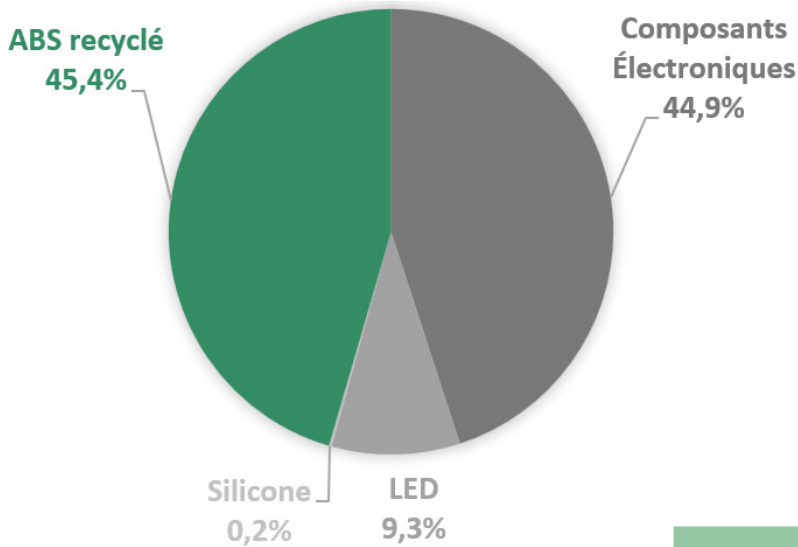

# W12 - Chargeur 10W

Critères	Details	Score
Matériaux éco-responsables	51-100%	5
Certification environnementale	N/A	0
Transport	Maritime	2
Packaging recyclé	Coffret cadeau en carton recyclé	5
Audit social	BSCI/SEDEX/TÜV	4
Pays d'origine	Chine	0
Fin de vie	Recyclable à plus de 50%	5
Marquage éco-responsable	Gravure laser	5
		Total 26/40