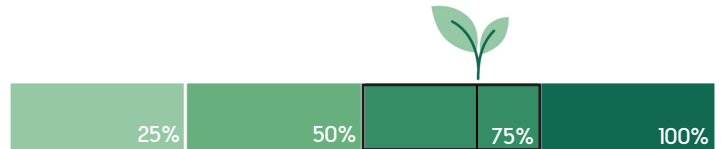

# W12 - Chargeur 10W

Critères	Details	Score
Matériaux éco-responsables	51-100%	5
Certification environnementale	N/A	0
Transport	Maritime	2
Packaging recyclé	Coffret cadeau en carton recyclé	5
Audit social	BSCI/SEDEX/TÜV	4
Pays d'origine	Chine	0
Fin de vie	Recyclable à plus de 50%	5
Marquage éco-responsable	Gravure laser	5
		Total 26/40